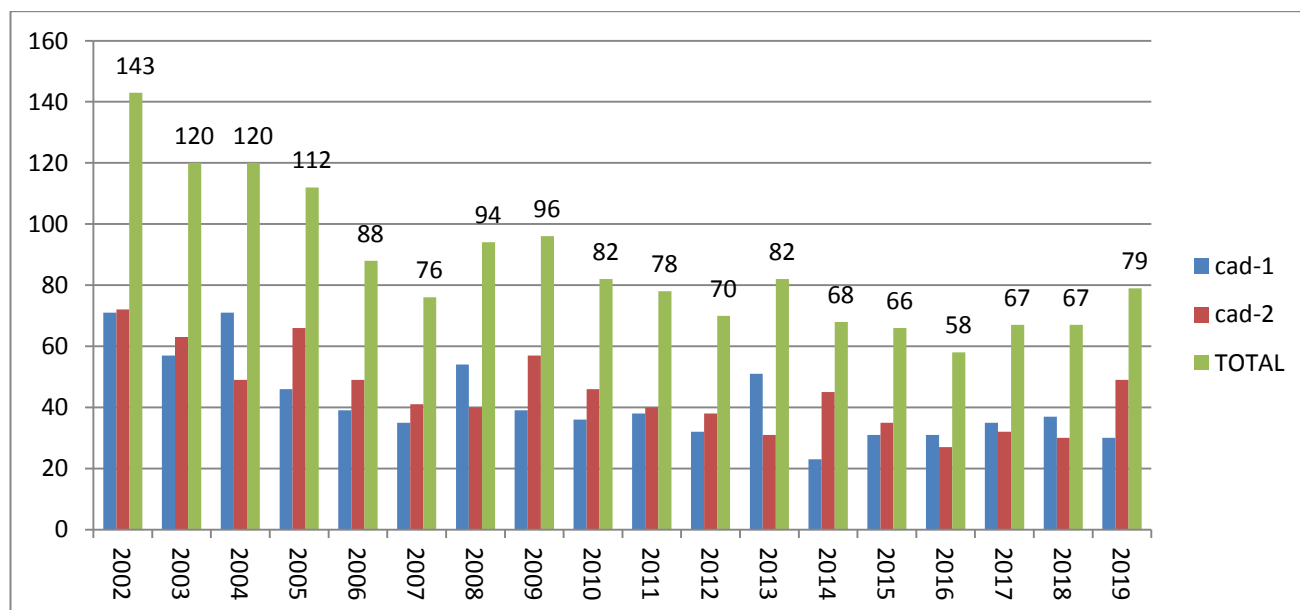

## **PARTICIPACIÓN CADETES-JUNIOR-FEMINAS 2002-2020**

En la estadística están incluidos los corredores, sean éstos o no vizcaínos, pero que han formado parte en equipos de Bizkaia En algún caso excepcional está incluido,- y es cuando he tenido constancia de ello-, algún corredor vizcaíno que ha participado en equipos de fuera de nuestra provincia.

Sólo se tiene en cuenta los corredores que hayan acabado al menos una prueba del calendario.

En categoría cadete se observa un decrecimiento constante desde 2002, principio de los datos que tengo constatados, hasta 2017 que sufre un pequeño repunte.

En categoría junior el descenso es acusado en el año 2004 para mantenerse más o menos estable, hasta los cuatro últimos años que desciende acusadamente.

A partir de 2013 se añade al gráfico las líneas correspondientes a las corredoras exclusivamente de Bizkaia.