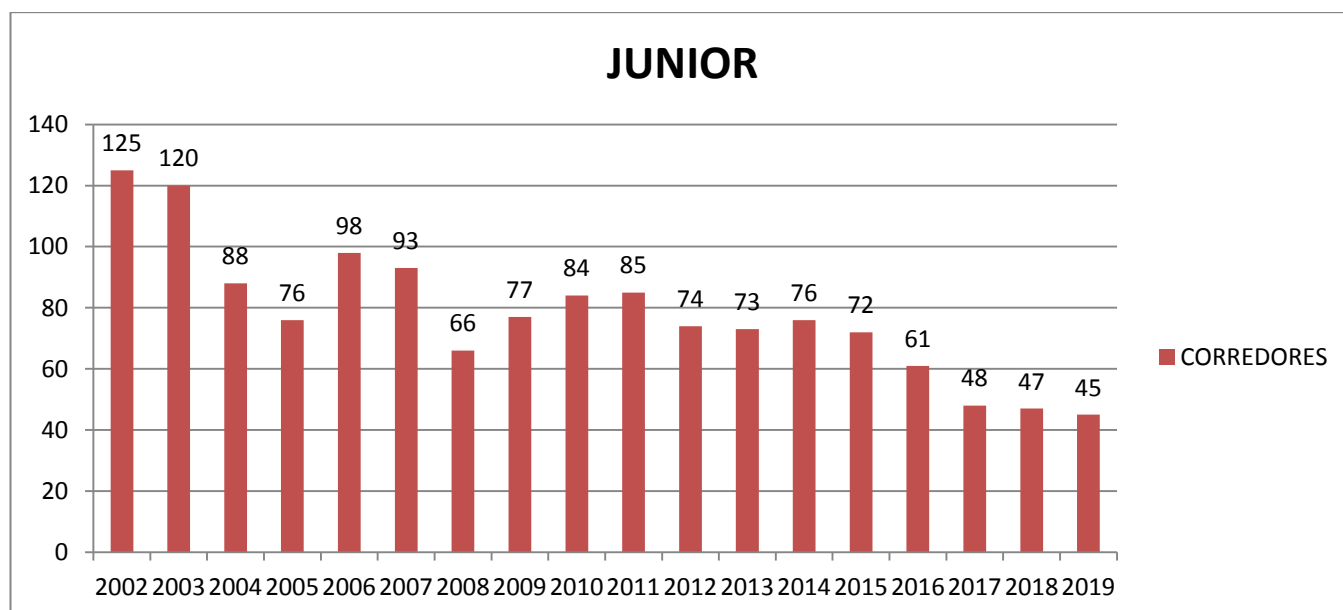

## **PARTICIPACIÓN CADETES-JUNIOR-FEMINAS 2002-2020**

En la estadística están incluidos los corredores, sean éstos o no vizcaínos, pero que han formado parte en equipos de Bizkaia En algún caso excepcional está incluido,- y es cuando he tenido constancia de ello-, algún corredor vizcaíno que ha participado en equipos de fuera de nuestra provincia.

Sólo se tiene en cuenta los corredores que hayan acabado al menos una prueba del calendario.

En categoría cadete se observa un decrecimiento constante desde 2002, principio de los datos que tengo constatados, hasta 2017 que sufre un pequeño repunte.

En categoría junior el descenso es acusado en el año 2004 para mantenerse más o menos estable, hasta los cuatro últimos años que desciende acusadamente.